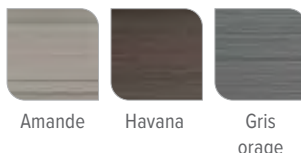

Coque du spa

Habillage

Couverture de spa

Capacité	3 adultes
Dimensions	213 x 165 x 74 cm
Contenance	850 litres
Poids	260 kg à sec ; 1 350 kg rempli*
Options de coque de spa	Blanc alpin, Perle, Galet ou Tuscan Sun
Options d'habillage	Amande, Havana ou Gris orage
Jets - 20 (tous dotés de finitions en acier inoxydable)	1 jet directionnel d'hydromassage XL 1 jet rotatif d'Hydromassage XL 3 jets directionnels d'hydromassage 1 jet rotatif d'Hydromassage 14 jets directionnels Precision™
Pompes à Jets	Wavemaster™ 8200 ; deux vitesses, 2,0 CV en fonctionnement continu, 4,0 CV en couple de décrochage
Système d'entretien de l'eau	Cartouche intégrée FROG® - compatible**
Ozonateur (Optionnel)	FreshWater® III à décharge Corona
Panneau de commandes	IQ 2020™ 230 V/16 A