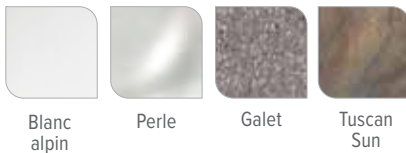

Modèle Rhythm avec coque Blanc alpin, habillage Amande et marche Everwood Amande.

Coque du spa

Blanc alpin

Perle

Galet

Tuscan Sun

Habillage

Amande

Marches (Optionnelles)

Marche Everwood™ - Amande, Havana ou Gris orage
Marche en polymère - Ash

Système de divertissement (Optionnel)

Système audio sans fil