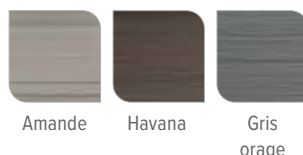

Coque du spa

Blanc alpin

Perle

Galet

Tuscan Sun

Habillage

Amande

Havana

Gris orage

Couverture de spa

Muscade

Gris pierre

Capacité	6 adultes
Dimensions	213 x 213 x 92 cm
Contenance	1 290 litres
Poids	375 kg à sec ; 2 140 kg rempli*
Options de coque de spa	Blanc alpin, Perle, Galet ou Tuscan Sun
Options d'habillage	Amande, Havana ou Gris orage
Jets - 40 (tous dotés de finitions en acier inoxydable)	3 jets directionnels d'hydromassage XL 2 jets rotatifs d'Hydromassage XL 3 jets directionnels d'hydromassage 2 jets rotatifs d'hydromassage 30 jets directionnels Precision™
Pompe à jets 1	Wavemaster™ 8200 ; deux vitesses, 2,0 CV en fonctionnement continu, 4,0 CV en couple de décrochage
Pompe à jets 2	Wavemaster™ 8000 ; une vitesse, 2,0 CV en fonctionnement continu, 4,0 CV en couple de décrochage
Système d'entretien de l'eau	Cartouche intégrée FROG® - compatible
Ozonateur (Optionnel)	FreshWater® III à décharge Corona
Panneau de commandes	IQ 2020™ 230 V/16 A, 50Hz

Marches (Optionnelles)

Marche Everwood™ - Amande, Havana ou Gris orage
Marche en polymère - Ash

Système de divertissement (Optionnel)

Système audio sans fil