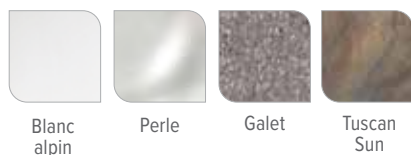

Coque du spa

Blanc alpin

Perle

Galet

Tuscan Sun