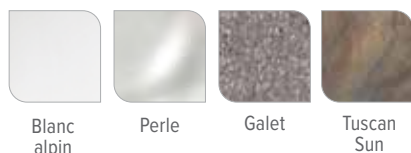

Blanc alpin

Perle

Galet

Tuscan Sun

Habillage

Amande

Havana

Gris orage

Couverture de spa

Muscade

Gris pierre

Capacité	5 adultes
Dimensions	208 x 208 x 84 cm
Contenance	1 135 litres
Poids	350 kg à sec ; 1 880 kg rempli*
Options de coque de spa	Blanc alpin, Perle, Galet ou Tuscan Sun
Options d'habillage	Amande, Havana ou Gris orage
Jets - 24 (tous dotés de finitions en acier inoxydable)	3 jets directionnels d'hydromassage XL 2 jets directionnels d'hydromassage 2 jets rotatifs d'hydromassage 17 jets directionnels Precision™
Pompes à Jets	Wavemaster™ 9200 ; deux vitesses, 2,5 CV en fonctionnement continu, 5,2 CV en couple de décrochage
Système d'entretien de l'eau	Cartouche intégrée FROG® - compatible
Ozonateur (Optionnel)	FreshWater® III à décharge Corona
Panneau de commandes	IQ 2020™ 230 V/16 A