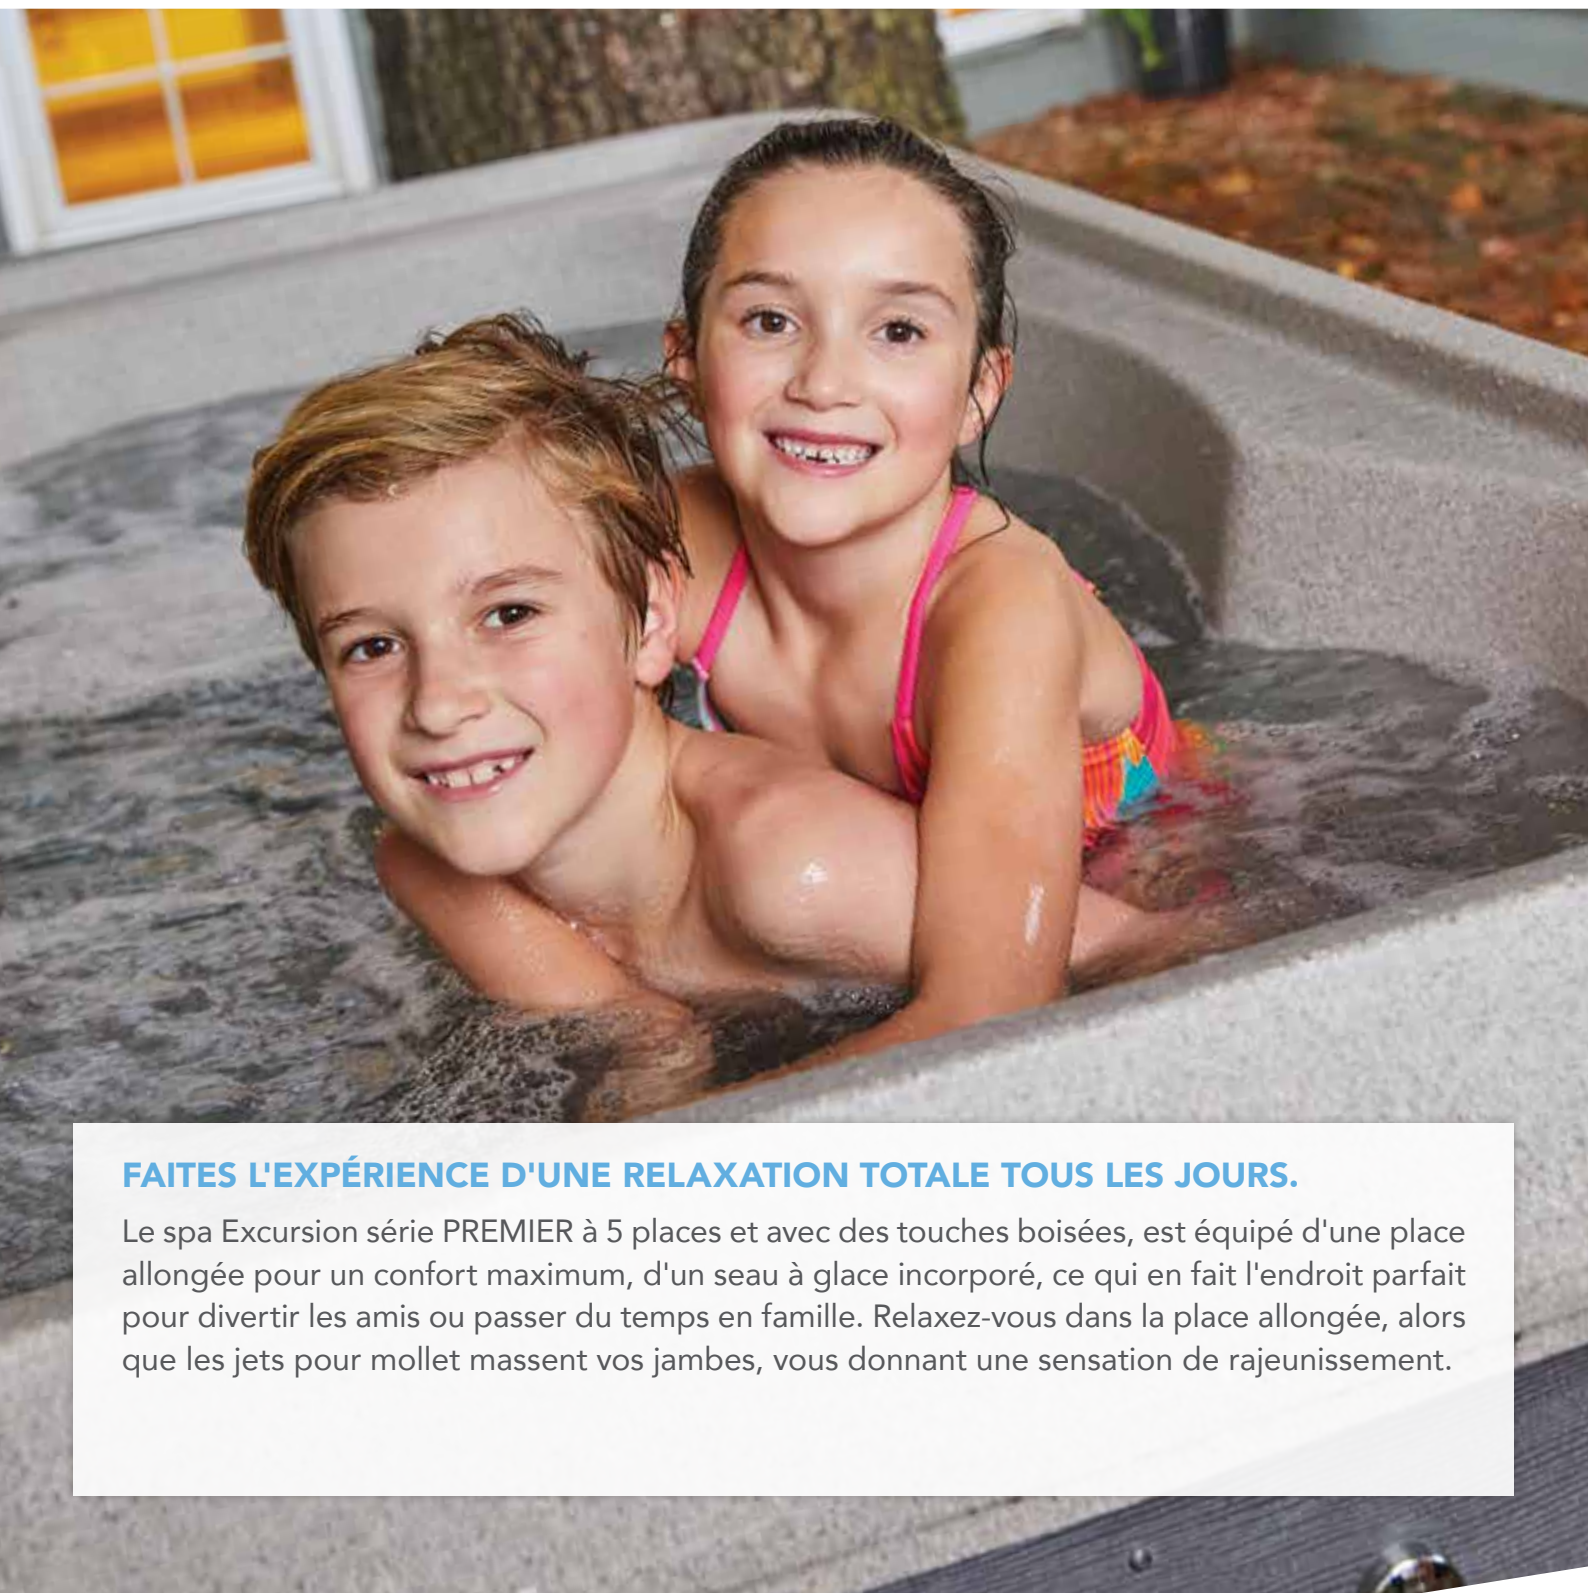

# EXCURSION™

PREMIER

## FAITES L'EXPÉRIENCE D'UNE RELAXATION TOTALE TOUS LES JOURS.

Le spa Excursion série PREMIER à 5 places et avec des touches boisées, est équipé d'une place allongée pour un confort maximum, d'un seau à glace incorporé, ce qui en fait l'endroit parfait pour divertir les amis ou passer du temps en famille. Relaxez-vous dans la place allongée, alors que les jets pour mollet massent vos jambes, vous donnant une sensation de rajeunissement.